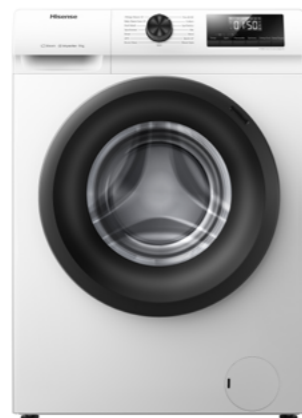

WFQP6012VM

Описание:

- Тип стиральной машины:
- Отдельно стоящая модель
- Цвет: белый
- Класс: QP

Технические характеристики:

- Тип загрузки: фронтальная
- Максимальная загрузка белья: 6 кг
- Скорость вращения при отжиге: 1200 оборотов/мин
- Скорость отжима при загрузке 1/1, 1/2, 1/4: 1200 / 1200 / 1200 оборотов/мин
- Выбор скорости отжима: есть
- Класс эффективности отжима: В
- Уровень шума во время отжима: 74 дБ
- Расход воды за цикл: 48 л
- Подключение к холодной воде: да
- Уровень шума во время стирки: 56 дБ
- Продолжительность программы при 60°C: 233 мин.
- Продолжительность программы ECO 40–60°C: 198 мин.
- Холодная стирка: 15°C

Программы стирки:

- Количество программ: 15
- Хлопок, Синтетика, Нормальная белое/цветное, Шерсть, Быстрая стирка, Стирка спортивной одежды, Микс, Шёлковые/деликатные ткани, Антиаллергия, Стирка детских вещей, Темные вещи, Есо 40-60°C, Стирка пуховиков
- Функция пара: есть

Функции:

- Самоочистка: есть
- TotalWeight (автоматическое взвешивание белья): есть
- Отсрочка окончания стирки: Фиксированная
- Встроенная сервисная диагностика: есть
- SteamTech (обработка паром для разглаживания складок): есть

Конструкция:

- Двигатель: Inverter PowerDrive
- Материал бака/барабана: карботек / нержавеющая сталь
- Объем барабана: 43 л
- Диаметр люка: 30 см

Безопасность:

- Сенсоры: сенсор уровня воды
- Блокировка дверцы: есть
- Блокировка панели управления: есть
- Контроль стабильности SCS: есть

Энергопотребление:

- Источник питания: 220-240 В / 50 Гц
- Мощность подключения: 1700 Вт
- Класс энергопотребления: А

Физические характеристики:

- Габариты (ШхГхВ): 595x435x845 мм
- Размер упаковки (ШхГхВ): 650x495x880 мм
- Вес товара без упаковки: 59 кг
- Вес товара в упаковке: 60,4 кг

WFQP7012VM